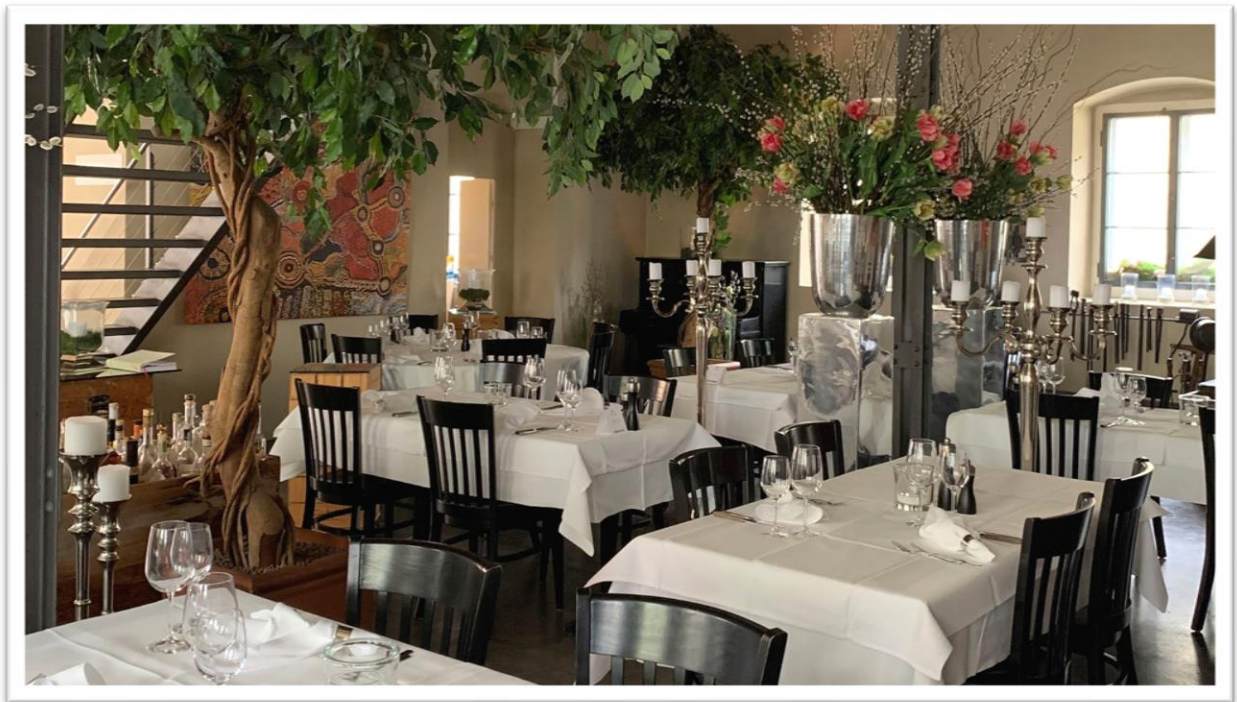

Bilddokumentation

Restaurant Szenario 1993 – 2022

Historische Schmiede

Velo und Wanderroute

Parkhaus 24 Stunden geöffnet