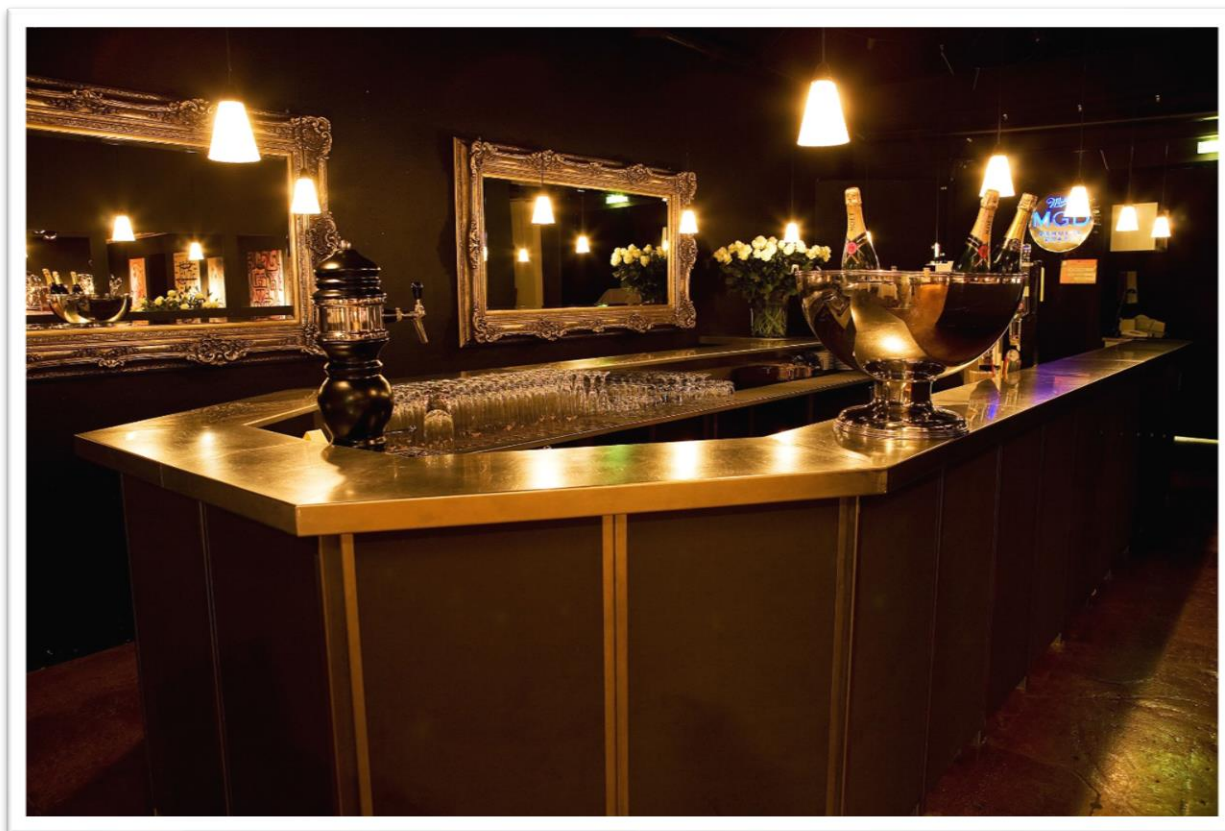

Bilddokumentation

Restaurant Szenario 1993 – 2022

Historische Schmiede

Velo und Wanderroute

Parkhaus 24 Stunden geöffnet