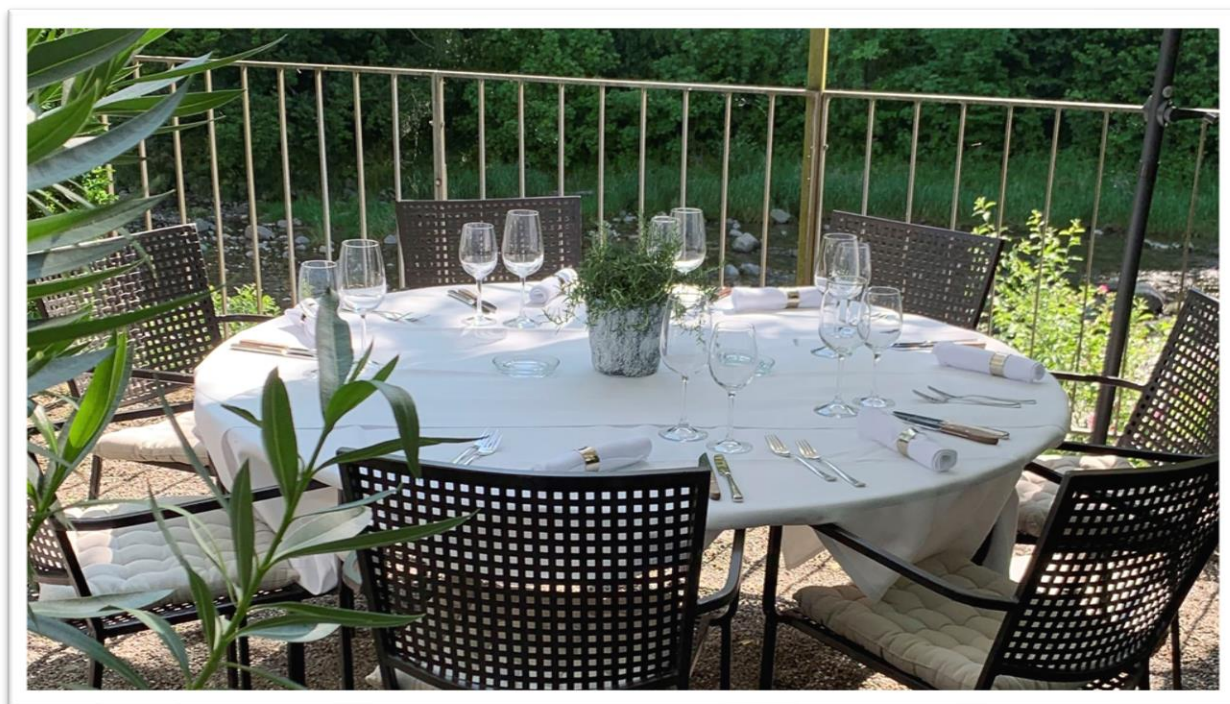

Bilddokumentation

Restaurant Szenario 1993 – 2022

Historische Schmiede

Velo und Wanderroute

Parkhaus 24 Stunden geöffnet