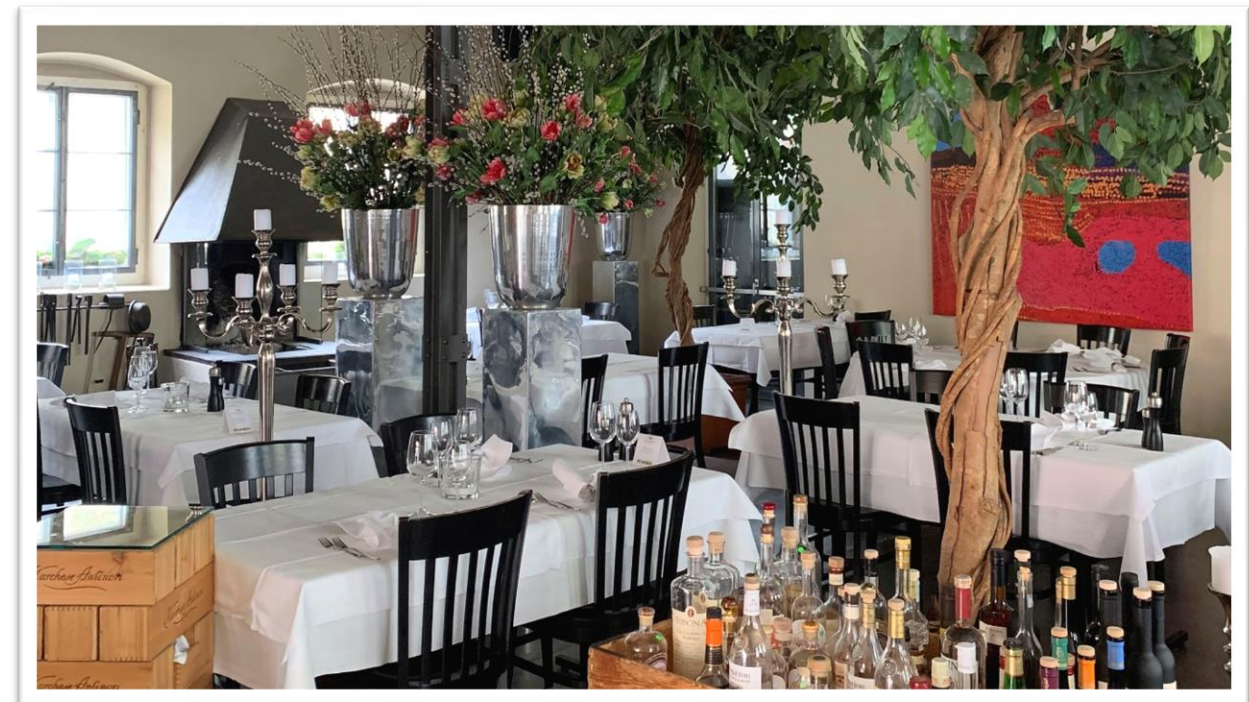

Bilddokumentation

Restaurant Szenario 1993 – 2022

Historische Schmiede

Velo und Wanderroute

Parkhaus 24 Stunden geöffnet